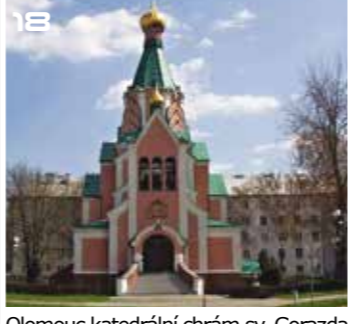

Víčko

Krabička

Mapa se zákresy církevních památek v České Republice.

Pacov kostel sv. Václava

Radhošť kaple sv. Cyrila a Metoděje

Příbram bazilika minor Nanebevzetí Panny Marie

Velké Karlovice kostel Panny Marie Sněžné

Želiv klášter benediktinů

Branná kostel sv. Michala

Doksany klášter premonstrátů

kalvárie u Jaroměřic

Křížová hora Jiřetín pod Jedlovou

Neratov Nanebevzetí Panny Marie

Ostrov nad Ohří klášter Piaristů

Broumov kostel Panny Marie

Dub nad Moravou kostel Očištění Panny Marie

Obořiště klášter pavlánů

Křtiny kostel Panny Marie

Olomouc katedrál ní chrám sv. Gorazda

Pacov kostel sv. Václava

Cvilín kostel sv. Kříže a Panny Marie Sedmibolestné

Hněvošice kostel Dobrého pastýře

Teplá klášter premonstrátů

Lomec kostel Panny Marie

Opava konkatedrála Nanebevzetí Panny Marie

Příbor kostel Narození Panny Marie

Dobrá Voda kostel Panny Marie

kalvárie Ostré u Úštěka