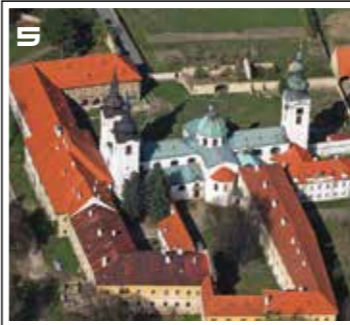

Doksany klášter premonstrátů