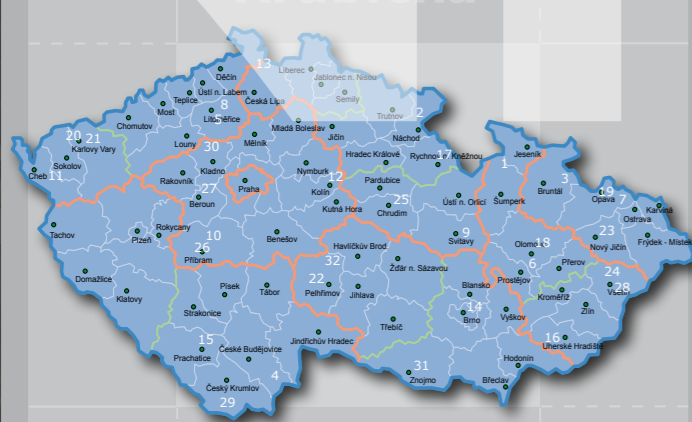

Víčko

Krabička

Mapa se zákresy církevních památek v České Republice.

Pacov kostel sv. Václava

Radhošť kaple sv. Cyrila a Metoděje

Příbram bazilika minor Nanebevzetí Panny Marie

Velké Karlovice kostel Panny Marie Sněžné

Doksany klášter premonstrátů

kalvárie u Jaroměřic

Křížová hora Jiřetín pod Jedlovou

Příbram bazilika minor Nanebevzetí Panny Marie

Zlonice kostel Nanebevzetí Panny Marie

Dub nad Moravou kostel Očištění Panny Marie