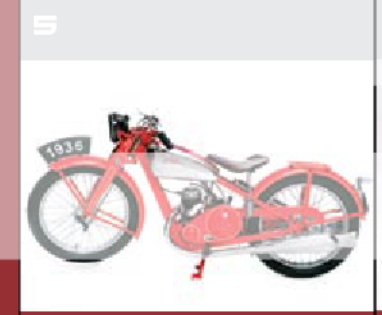

Jawa-ČZ 250, typ 353 1957

Stadion, typ 23 1962

JAWA 50, typ 21 1967

JAWA 250 - arm. provedení 1935

Stadion S11 1957

Jawa 250, pérák závodní 1951

Jawa 175 Special 1936

JAWA 50, typ 23 1968