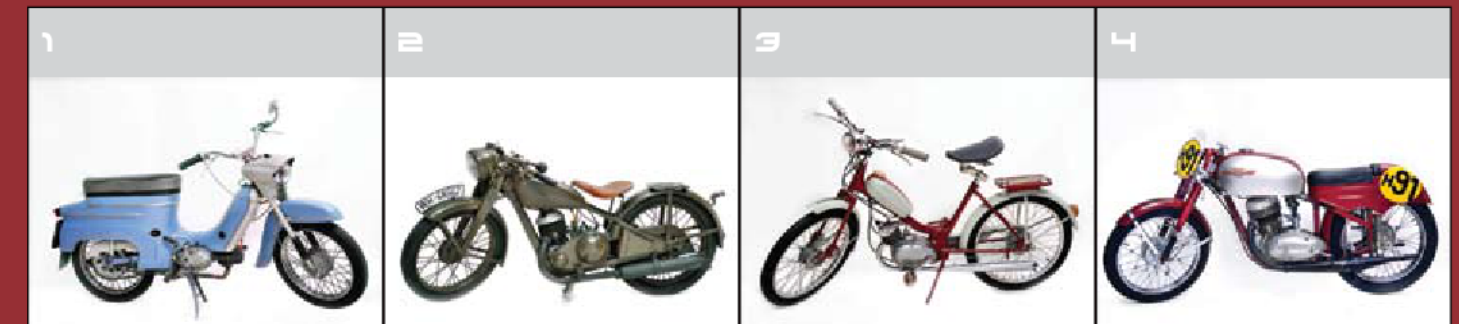

Jawa 350 OHV 1937

JAWA 350, typ 639 1989

JAWA 350, typ 362 Californian 1974

Stadion, typ 23 1962

JAWA 50, typ 21 1967 JAWA 250 - arm. provedení 1935 Stadion S11 1957 Jawa 250, pérák závodní 1951

Jawa 175 Special 1936

Jawa 175 Standart 1936

Jawa 175 Viliers 1932-3

JAWA 250 - Švédská armáda

Jawa 250 Duplex-Blok 1939

Jawa 250 Pérák 1945

Jawa 250 Special 1935

Jawa 250, typ 353 1953

Jawa 250, typ 553 Libeňák 1960