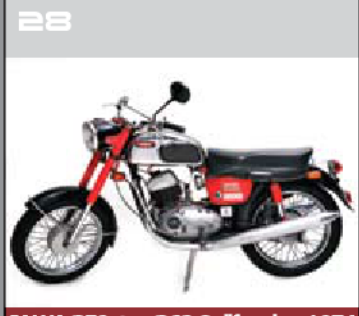

Jawa 350 OHV 1937

JAWA 350, typ 639 1989

JAWA 350, typ 362 Californian 1974

Stadion, typ 23 1962

JAWA 50, typ 21 1967 JAWA 250 - arm. provedení 1935 Stadion S11 1957 Jawa 250, pérák závodní 1951

Jawa 175 Special 1936