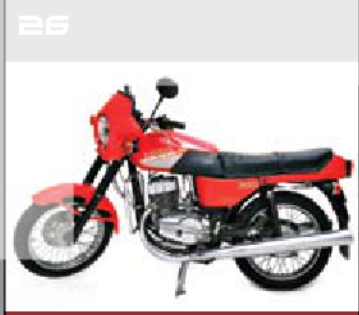

Jawa 350 OHV 1937

JAWA 350, typ 639 1989

JAWA 350, typ 362 Californian 1974

Stadion, typ 23 1962

JAWA 50, typ 21 1967 JAWA 250 - arm. provedení 1935 Stadion S11 1957 Jawa 250, pérák závodní 1951

Jawa 175 Special 1936