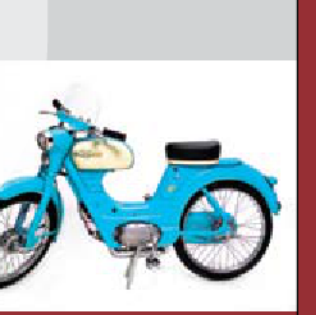

JAWA 50, typ 551 Sport 1958