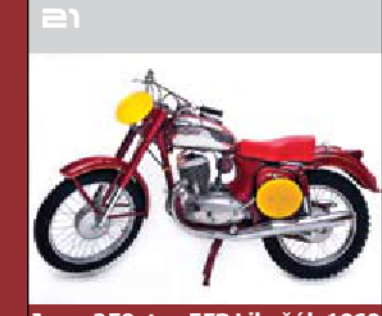

Jawa 350 OHV 1937

JAWA 350, typ 639 1989

JAWA 350, typ 362 Californian 1974

Stadion, typ 23 1962

JAWA 50, typ 21 1967 JAWA 250 - arm. provedení 1935 Stadion S11 1957 Jawa 250, pérák závodní 1951

Jawa 175 Special 1936

Jawa 175 Standart 1936

Jawa 175 Viliers 1932-3

JAWA 250 - Švédská armáda

Jawa 250 Duplex-Blok 1939

Jawa 250 Pérák 1945

Jawa 250 Special 1935

Jawa 250, typ 353 1953

Jawa 250, typ 553 Libeňák 1960

JAWA 250, typ 623 UŘ 1961

Jawa 350 Ogar 1949

Jawa 350 OHV 1937

Jawa 350 SV 1934 JAWA 350, typ 639 1989 JAWA 350, typ 354.06 1973 JAWA 350, typ 362 Californian 1974

Jawa 500 OHV 1931

Jawa 500 OHC, typ 15 - 01 1952