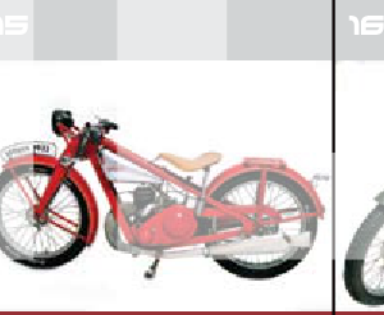

Jawa 175 Viliers 1932-3