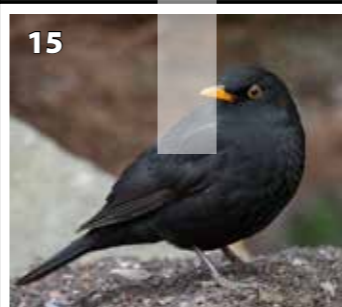

15 Kos černý