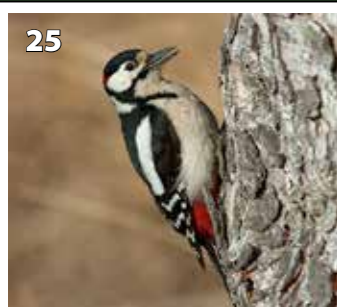

Sedmhlásek hajní

Sojka obecná

Stehlík obecný

Strakapoud velký

Sýkora modřínka

Vrabc domácí

Žluna zelená

Zvonek zelený

Zvonohlík zahradní

Tento díl pexesa z naučné série je sestaven výběrem ptáků, kteří se velice často vyskytují kolem našich obydlí. Jako dítě jsem velice často v zimě řešil, jaký ze to ptáček navštívil naše krmítko. Toto pexeso vám pomůže rozpoznat jednotlivé druhy. Díky této hře máte možnost se blíže seznámit se zajímavou částí naší fauny.