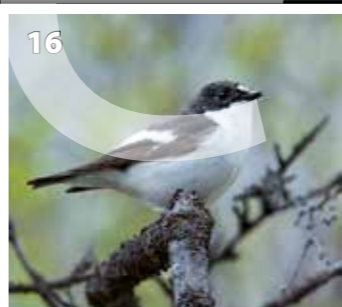

16 Lejsek černohlavý