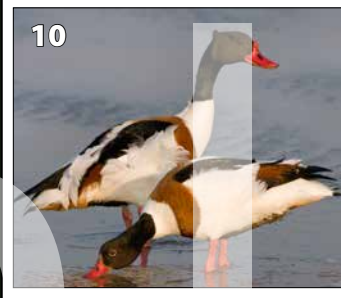

Husice liščí