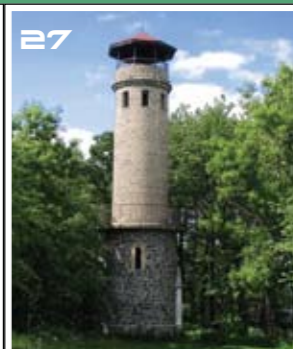

26 Varhošť u Litoměřic

30 Vičí hora u Oseka

31 Vochlice u Lubence

27 Velký Chlum u Děčína