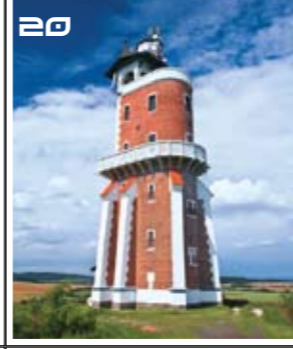

15 Milešovka u Lovosic

16 Mostka v Litoměřicích

19 Růžový vrch v Hoře Svaté Kateřiny

23 Strážný vrch u Merboltic

24 Studenec u České Kamenice

20 Schillerova rozhledna Kryry u Podbořan