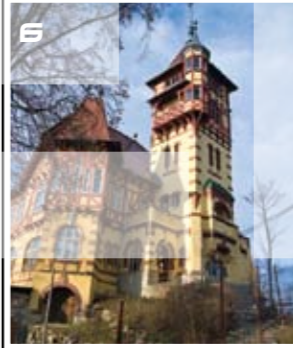

1 Děčínský Sněžník u Jilového

2 Dymník u Rumburka

5 Víťova rozhledna u Náchkovic

9 Jeřábina u Litvínova

10 Kohout u Valkeřic

6 Hrádek ve Varnsdorfu