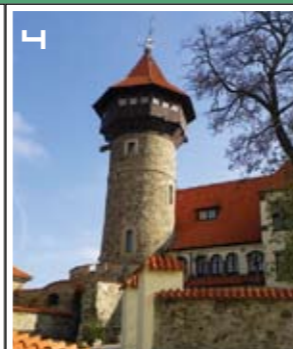

17 Pastýřská stěna v Děčíně

18 Růžový vrch v Hoře Svaté Kateřiny

19 Růžový vrch v Hoře Svaté Kateřiny

20 Schillerova rozhledna Kryry u Podbořan

1 Děčínský Sněžník u Jilového

2 Dymník u Rumburka

3 Erbenova vyhlídka v Ústí nad Labem

4 Hněvín u Mostu

25 Tanečnice u Mikulášovic

26 Varhošť u Litoměřic

27 Velký Chlum u Děčína

28 Větruše u Ústí nad Labem

21 Sokolí vrch u Děčína

Další, již desátý díl ze série pexes Vás seznámí s rozhlednami v Ústeckém kraji. Najdete zde opravdové poklady, od těch nejstarších až po nově zbudované stavby. Věříme, že i tento zajímavý výběr se Vám bude líbit. Navštivte také stránky věnované českým rozhlednám www.rozhledny.wz.cz