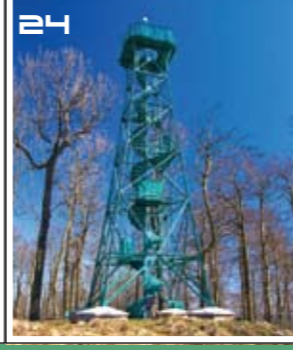

29 Vičí hora u Krásné Lipy

31 Vochlice u Lubence

21 Sokolí vrch u Děčína

22 Strážště u Chomutova

23 Strážný vrch u Merboltic

24 Studenec u České Kamenice

13 Strupčická vyhlídka - Maják

14 Malé sedlo v Ústí nad Labem