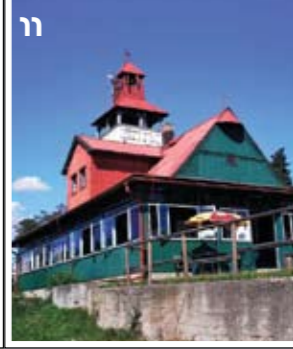

6 Hrádek ve Varnsdorfu

7 Chmelový maják v Žatci

10 Kohout u Valkeřic

14 Malé sedlo v Ústí nad Labem

15 Milešovka u Lovosic

11 Sřibrník u Loun