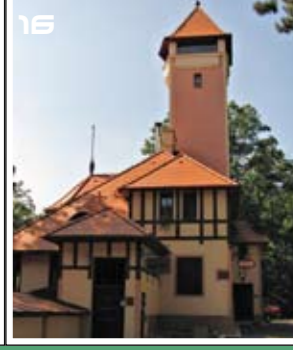

11 Sřibrník u Loun

12 Kratochvilova rozhledna v Roudnici nad Labem

15 Milešovka u Lovosic

16 Mostka v Litoměřicích