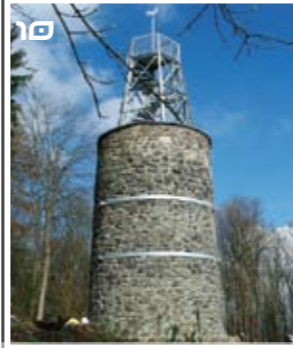

5 Víťova rozhledna u Náchkovic

6 Hrádek ve Varnsdorfu

9 Jeřábina u Litvínova

13 Strupčická vyhlídka - Maják

14 Malé sedlo v Ústí nad Labem

10 Kohout u Valkeřic