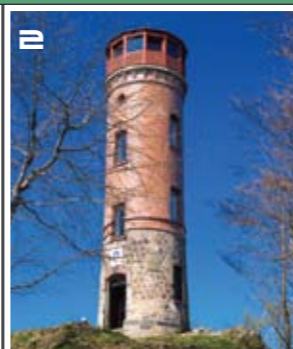

17 Pastýřská stěna v Děčíně

18 Růžový vrch v Hoře Svaté Kateřiny

19 Růžový vrch v Hoře Svaté Kateřiny

20 Schillerova rozhledna Kryry u Podbořan

1 Děčínský Sněžník u Jilového

2 Dymník u Rumburka

3 Erbenova vyhlídka v Ústí nad Labem

4 Hněvín u Mostu

25 Tanečnice u Mikulášovic

26 Varhošť u Litoměřic

27 Velký Chlum u Děčína

28 Větruše u Ústí nad Labem

21 Sokolí vrch u Děčína

Další, již desátý díl ze série pexes Vás seznámí s rozhlednami v Ústeckém kraji. Najdete zde opravdové poklady, od těch nejstarších až po nově zbudované stavby. Věříme, že i tento zajímavý výběr se Vám bude líbit. Navštivte také stránky věnované českým rozhlednám www.rozhledny.wz.cz