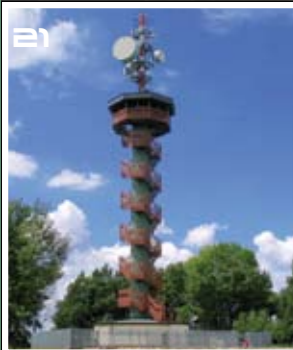

4 Hněvín u Mostu

25 Tanečnice u Mikulášovic

26 Varhošť u Litoměřic

27 Velký Chlum u Děčína

28 Větruše u Ústí nad Labem

21 Sokolí vrch u Děčína

Další, již desátý díl ze série pexes Vás seznámí s rozhlednami v Ústeckém kraji. Najdete zde opravdové poklady, od těch nejstarších až po nově zbudované stavby. Věříme, že i tento zajímavý výběr se Vám bude líbit. Navštivte také stránky věnované českým rozhlednám www.rozhledny.wz.cz