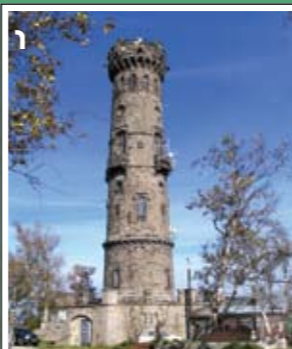

17 Pastýřská stěna v Děčíně

18 Růžový vrch v Hoře Svaté Kateřiny

19 Růžový vrch v Hoře Svaté Kateřiny

20 Schillerova rozhledna Kryry u Podbořan

1 Děčínský Sněžník u Jilového

2 Dymník u Rumburka

3 Erbenova vyhlídka v Ústí nad Labem

4 Hněvín u Mostu

25 Tanečnice u Mikulášovic

26 Varhošť u Litoměřic

27 Velký Chlum u Děčína

28 Větruše u Ústí nad Labem

21 Sokolí vrch u Děčína

Další, již desátý díl ze série pexes Vás seznámí s rozhlednami v Ústeckém kraji. Najdete zde opravdové poklady, od těch nejstarších až po nově zbudované stavby. Věříme, že i tento zajímavý výběr se Vám bude líbit. Navštivte také stránky věnované českým rozhlednám www.rozhledny.wz.cz