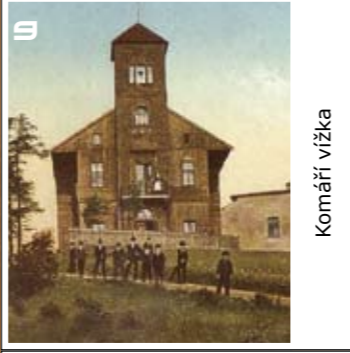

Hlavatice

Komáři vížka