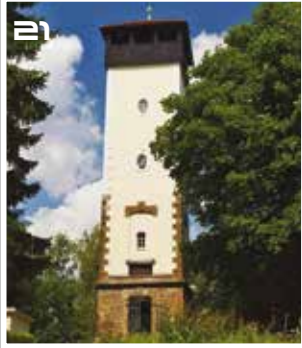

17 Nisanka u Nové Vsi nad Nisou