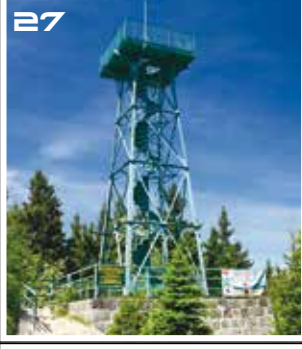

25 rozhledna na skokanském můstku v Lomnici nad Popelkou

29 Špičák u České Lípy (nepřístupná - vysílač)

27 Slovanka