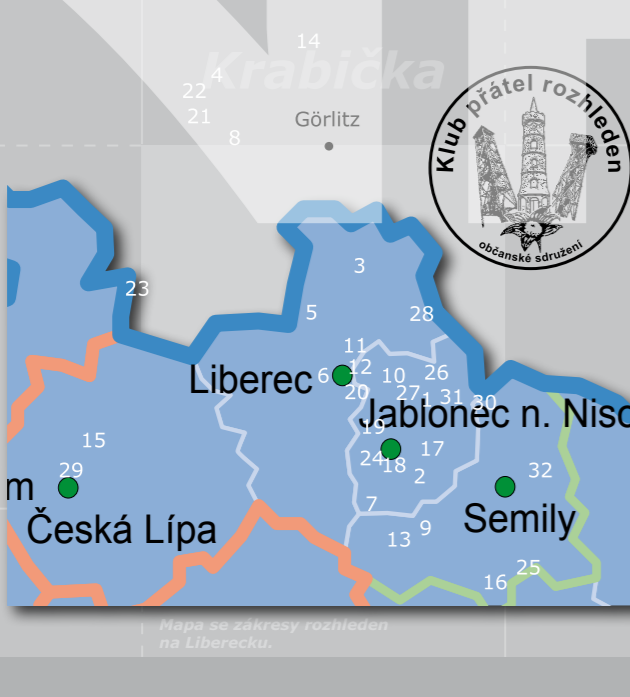

PEXESO No. 19

ROZHLEDNY LIBERECKO  
A HORNÍ LUŽICE

17 Nisanka u Nové Vsi nad Nisou

18 Petřín v Jablonci nad Nisou

19 Proseč u Jablonce nad Nisou

20 Rašovka

21 rozhledna Bieleboh

22 rozhledna Czorneboh

24 rozhledna na Císařském kameni

26 Scholzberg u Horního Maxova – není od září 2012

28 Smrk v Jizerských horách

32 U borovice

Třináctý díl série pexes s tematikou rozhleden nás provede Libereckým krajem. Stavby různorodých materiálů, tvarů vždy byly a stále zůstávají zajímavým turistickým cílem. Všechny nabízí nezapomenutelný pohled na krajinu z ptáčích perspektivy.

23 Breiteberg

25 rozhledna na skokanském můstku v Lomnici nad Popelkou

27 Slovanka

29 Špičák u České Lípy (nepřístupná - vysílač)

30 Štěpánka u Příčovic

31 Tanvaldský Špičák

1 Bramberk u Jablonce nad Nisou

2 Černá Studnice