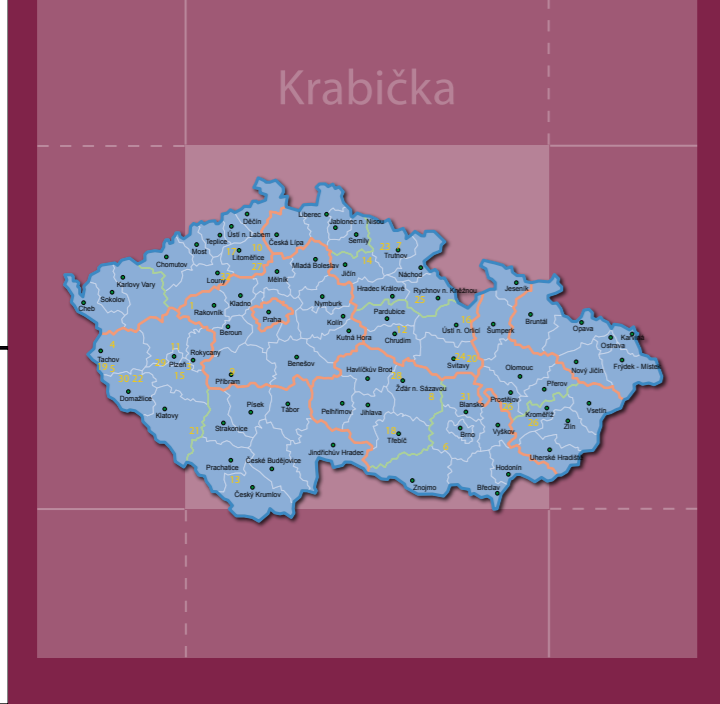

Je to neuvěřitelné, ale držíte v ruce 15. díl pexeso o rozhlednách. Rozhledny dále rostou jako houby po dešti. Stále máme, co navštěvovat. Poslední novinky stojí opravdu za to! Jsou to jedinečné architektonické návrhy, které stavbaři precizně vypracovali. Věřím, že Vás k těmto krásným stavbám mé pexeso dokáže nasměrovat. V pexesu je i řada starších rozhleden, na které se nedostalo v předchozích dílech.

Pravidla hry:
Karty se zamíchají a rozloží lícem dolů tak, aby žádný z hráčů neznal rozložení karet. Hráči postupně otáčejí dvojici karet lícem vzhůru, aby je viděli i ostatní hráči. Pokud karty patří k sobě, hráč je odebera otáčejí další dvojici. Pokud karty k sobě nepatří, otočí je zpět lícem dolů a pokračuje další hráč v pořadí. Hraje se tak dlouho, dokud nejsou všechny karty rozebrány. Vítězem se stane hráč s největším počtem nalezených dvojic.

Foto:
Martin Čada, Dana Voříšková, Pavel Gejdoš a Petr Mičánek

Vydal:
Petr Mičánek ©
Podleš 392, 679 23 Lomnice
Tel.: 776 037 883
E-mail: mic.pexeso@seznam.cz
www.tojemi.cz
Kresba: Miroslav Vomačka