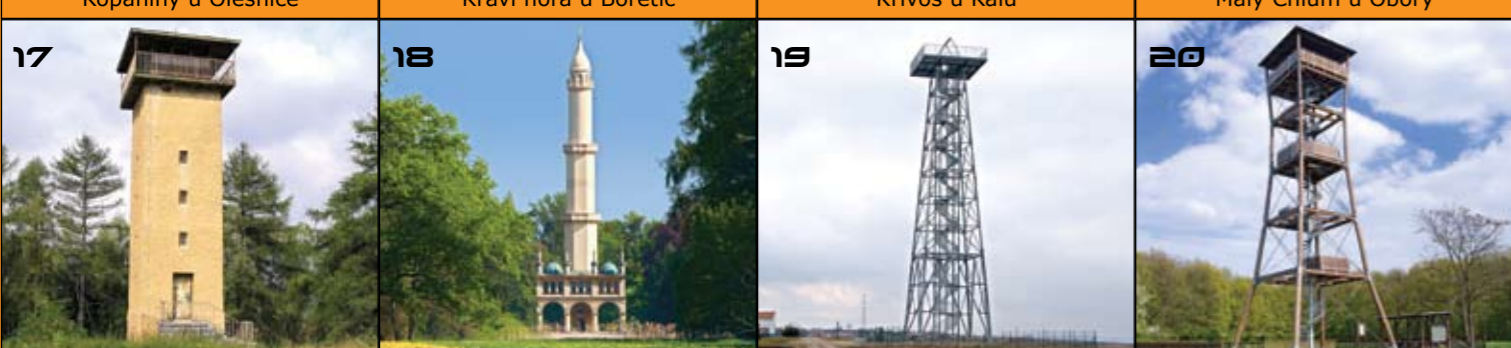

Milenka u Kunštátu   Lednický minaret   Na Podluží u N. Poddvorova   Nedánov u Boleradic