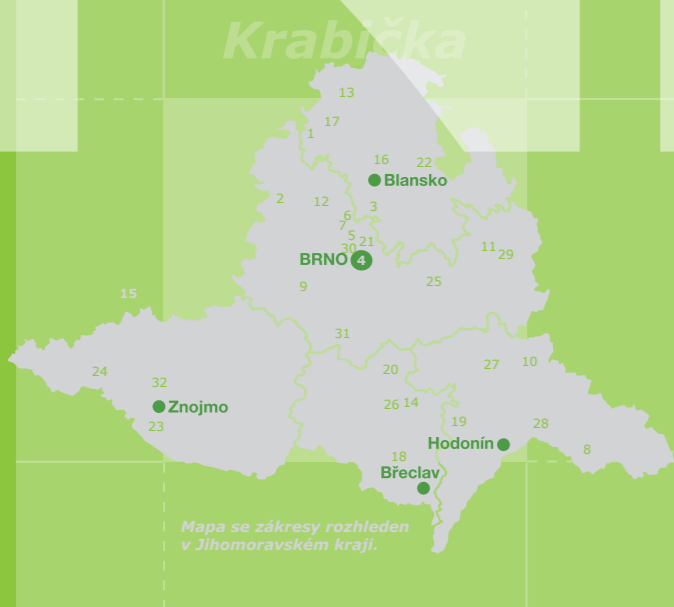

17 Milenka u Kunštátu 18 Lednický minaret 19 Na Podluží u N. Poddvorova 20 Nedánov u Boleradic

21 Ostrá horka u Soběšic 22 Podvrší u Veselice

23 Vyhlídková věž Hatě

25 Slavkov u Brna – golfové hřiště

27 Strážovice u Kyjova

29 Holý kopec u Bohdalic na Vyškovsku 30 Rozhledna v Novém Lískovci 31 Výhon u Židlochovic 32 Vyhlídková věž Mikulovické jezera

Vážení sběratelé a cestovatelé, díky Vašemu velkému zájmu jsme vydali pátý díl ze série pexes o rozhlednách v České republice. Zaměřili jsme se opět na rozhledny v Jiho-moravském kraji. Sestavili jsme pro Vás nový díl doplněný o rozhledny, které Vás chtějí přilákat do svého okolí a nabídnout Vám nevšední zážitky.

1 Babylon u Kozárova 2 Babylon u Kalů 3 Alexandrova u Adamova 4 Brněnské výstaviště

5 Babí lom u Lelekovic 6 Zlobice u Malhostovic 7 Čebínka u Čebína 8 Drahy u Javorníka

9 Hlínský kopec r. Vladimíra Menšíka 10 Hýsly u Kyjova 11 Chocholík u Drnovic 12 Klucanina u Tišnova

5 Babí lom u Lelekovic 6 Zlobice u Malhostovic 7 Čebínka u Čebína 8 Drahy u Javorníka

9 Hlínský kopec r. Vladimíra Menšíka 10 Hýsly u Kyjova 11 Chocholík u Drnovic 12 Klucanina u Tišnova

13 Kopaniny u Olešnice 14 Kraví hora u Bořetic 15 Anička Jiřice u Moravských Budějovic 16 Malý Chlum u Obory