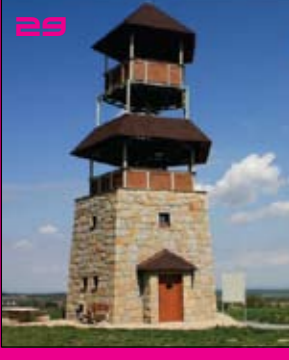

17 Minaret v Lednici

18 Na stráži ve Sloupu v Čechách

19 Petřín v Praze

20 Raisova chata s rozhlednou na Zvíčíně

9 Hard v Sokolově

10 Chlum u Chanovic

11 Rozhledna na Svatém kopečku v Kadani

12 Jiráskova chata na Dobrošově u Náchoda