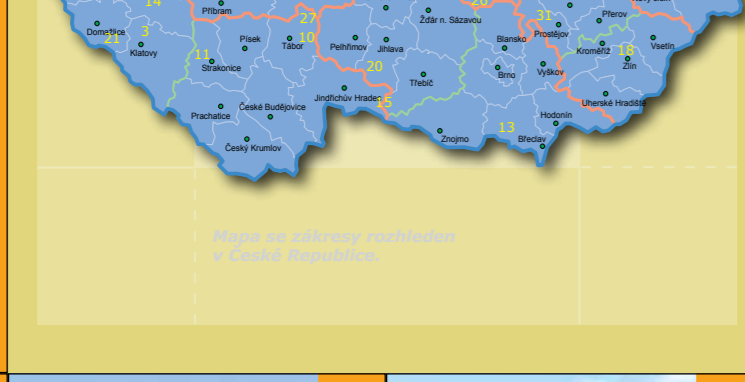

54 Landštejn

55 Liberecká výšina

56 Hartenštejn

57 Hazmburk

58 Helfštýn

59 Horní hrad

60 Šelmbark

61 Hrad Dona Quijota ve Frýdku-Místkú

62 Choustník

63 Helfenburk u Bavorova

64 Lipnice

65 Sitrkov

66 Hartenštejn

67 Kozí hrádek

68 Křížový vrch u Stodu

69 Landštejn

70 Liberecká výšina

71 Trosky

72 Týnec nad Sázavou

73 Věžička Čechy pod Kosířem

74 Žebrák

75 Rýzmbek u Kdyně

76 Slavín

77 Sovinec