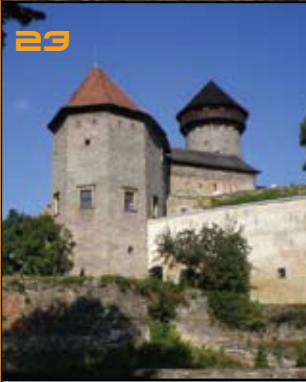

29 Rýzmbek u Kdyně

50 Sitrkov

39 Sovinec