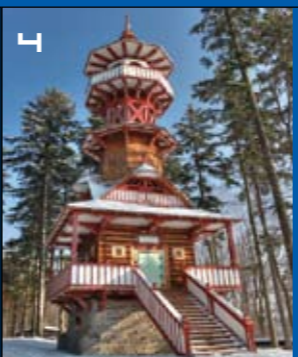

Božka v Přáslavicích

Hořícký chlum u Hořic v Podkrkonoší

Jurkovičova rozhledna v Roznově pod Radhoštěm