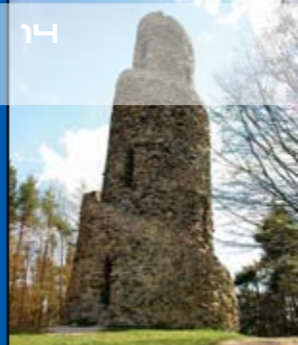

Hýlačka u Tábora (shoreála 1. ledna 2012)

Chlum u Hradce Králové

Kozákov u Semil

Onen svět u Lašovic

Oslednice u Telče

Krásenský vrch