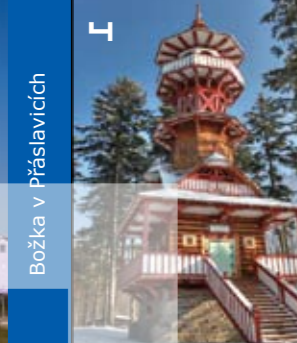

Tísta hora u Dohňan

vodárenská věž v Heřmanově Huti

Vyhlídková věž v archeoskanzenu Modrá

Zuberský kopec u Trhové Kamenice

Zdenička u Těšánku

Andriův chlum u Ústí nad Orlicí

Bílá hora u Koprivnice

Božka v Přáslavicích

Jurkovičova rozhledna v Roznově pod Radhoštěm

Černá hora u Janských Lázní

Vyhlídková věž golfového hřiště v Karviné

Háj u Šumperka

Hořícký chlum u Hořic v Podkrkonoší

Hýlačka u Tábora (shoreála 1. ledna 2012)