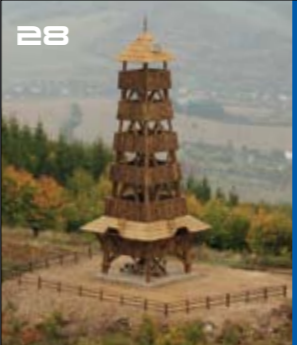

Zdenička u Těšánku

Svatobor u Sušice

Tísta hora u Dohňan