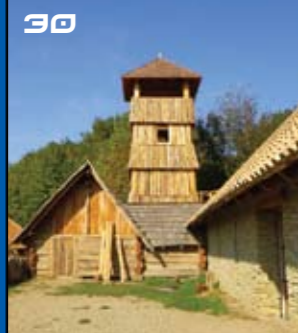

Rozhledna Seninka - Vartovna

Slovanka

Tetřev u Horní Lomné

vodárenská věž v Heřmanově Huti

Krabička

24 - SK  
28 - SK

Vyhlídková věž v archeoskanzenu Modrá

Zuberský kopec u Trhové Kamenice

Černá hora u Janských Lázní

Vyhlídková věž golfového hřiště v Karviné

Háj u Šumperka

Hořícký chlum u Hořic v Podkrkonoší

Hýlačka u Tábora (shoreála 1. ledna 2012)

Chlum u Hradce Králové

Klostrmannova rozhledna