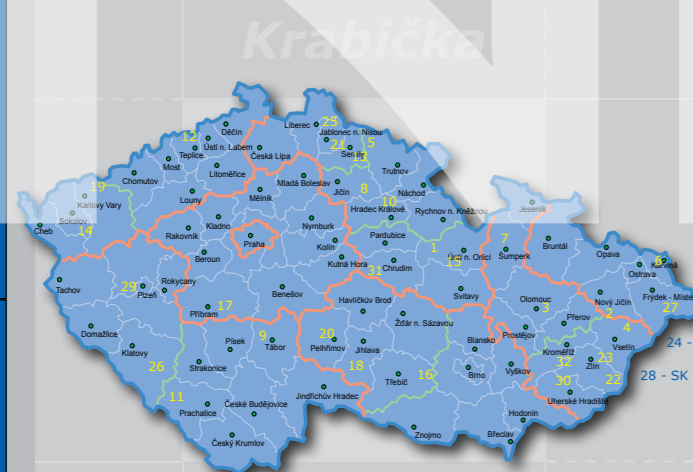

Rozhledna Seninka - Vartovna

Slovanka

Tetřev u Horní Lomné

vodárenská věž v Heřmanově Huti

Krabička

24 - SK  
28 - SK

Vyhlídková věž v archeoskanzenu Modrá

Zuberský kopec u Trhové Kamenice

Zdenička u Těšánku

Rozhledna Zákopčte

Svatobor u Sušice

Tísta hora u Dohňan

Andriův chlum u Ústí nad Orlicí

Bílá hora u Koprivnice

Božka v Přáslavicích

Jurkovičova rozhledna v Roznově pod Radhoštěm

Černá hora u Janských Lázní

Vyhlídková věž golfového hřiště v Karviné

Háj u Šumperka

Hořícký chlum u Hořic v Podkrkonoší

Hýlačka u Tábora (shoreála 1. ledna 2012)

Chlum u Hradce Králové

Klostrmannova rozhledna