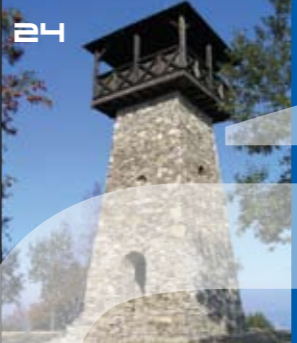

Svatobor u Sušice

Rozhledna Zákopčte