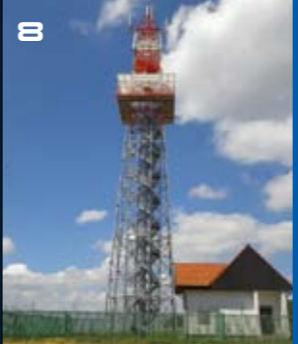

Rozhledna Seninka - Vartovna

Slovanka

Tetřev u Horní Lomné

vodárenská věž v Heřmanově Huti

Krabička

24 - SK  
28 - SK

Vyhlídková věž v archeoskanzenu Modrá

Zuberský kopec u Trhové Kamenice

Černá hora u Janských Lázní

Vyhlídková věž golfového hřiště v Karviné

Háj u Šumperka

Hořícký chlum u Hořic v Podkrkonoší

Hýlačka u Tábora (shoreála 1. ledna 2012)

Chlum u Hradce Králové

Klostrmannova rozhledna