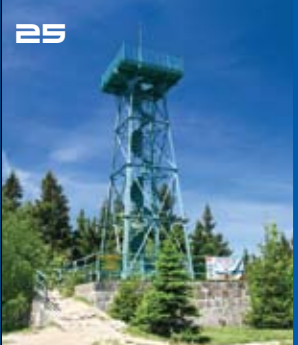

**PEXESO** No. 5  
**ROZHLEDNY**

Onen svět u Lašovic

Oslednice u Telče

Pajndl na Tisovském vrchu u Nejdku

Proseč u Jablonce nad Nisou

V devátém dílu série pexes o rozhlednách jsme pro Vás připravili další zajímavé objekty. Rozhledny patří k atraktivním turistickým cílům všech generací. Umožňují nám impozantní pohled, při kterém si uvědomíme, jak je naše krajina krásná. Navštivte také stránky věnované českým rozhlednám [www.rozhledny.yc.cz](http://www.rozhledny.yc.cz)

Rozhledna Seninka - Vartovna

Slovanka

Tetřev u Horní Lomné

vodárenská věž v Heřmanově Huti

Krabička

24 - SK  
28 - SK

Vyhlídková věž v archeoskanzenu Modrá

Zuberský kopec u Trhové Kamenice

Jurkovičova rozhledna v Roznově pod Radhoštěm

Černá hora u Janských Lázní

Vyhlídková věž golfového hřiště v Karviné

Háj u Šumperka

Hořícký chlum u Hořic v Podkrkonoší

Hýlačka u Tábora (shoreála 1. ledna 2012)