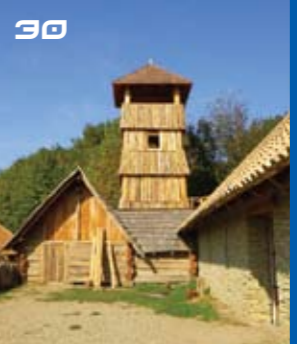

vodárenská věž v Heřmanově Huti

Andriův chlum u Ústí nad Orlicí