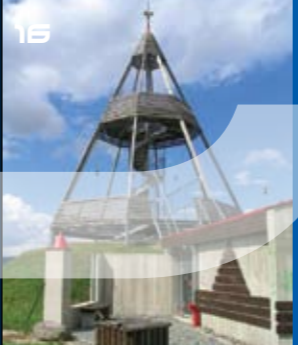

Klostrmannova rozhledna

Komaň vížka

Na Kozlovském kopci u České Třebové

Pajndl na Tisovském vrchu u Nejdku

Pipalka na Křemešniku u Pelhřimova

Ocmance u Náměště nad Oslavou