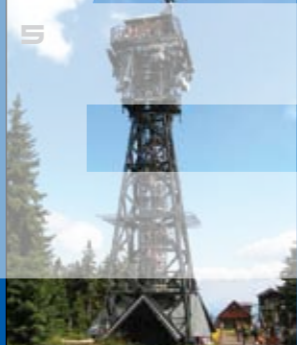

Jurkovičova rozhledna v Roznově pod Radhoštěm

Černá hora u Janských Lázní

Vyhlídková věž golfového hřiště v Karviné

Háj u Šumperka

Hořícký chlum u Hořic v Podkrkonoší

Hýlačka u Tábora (shoreála 1. ledna 2012)