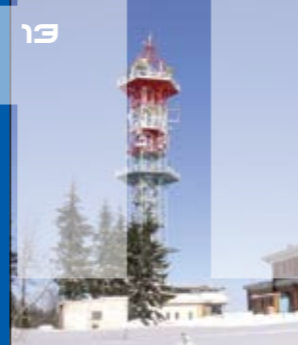

Svatobor u Sušice

Hýlačka u Tábora (shoreála 1. ledna 2012)

Onen svět u Lašovic

Kozákov u Semil