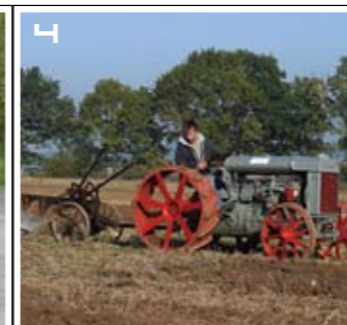

Škoda 30

Zetor 15

Zetor 25 A

Zetor 25 A 2

Deutz

Farmall

Fendt

Fordson

Zetor 35 Super

Zetor 50 Super 6046

Zetor 2011

Zetor 2023

Zetor 25 A

Toto pexeso se starými traktory vzniklo díky preciznosti předků a trpělivosti dnešních majitelů těchto báječných strojů. Mnohé z nich můžete spatřit v několika muzeích v celé zemi nebo na různých srazech veteránů. Některé možná znáte, jiné Vám chceme představit.